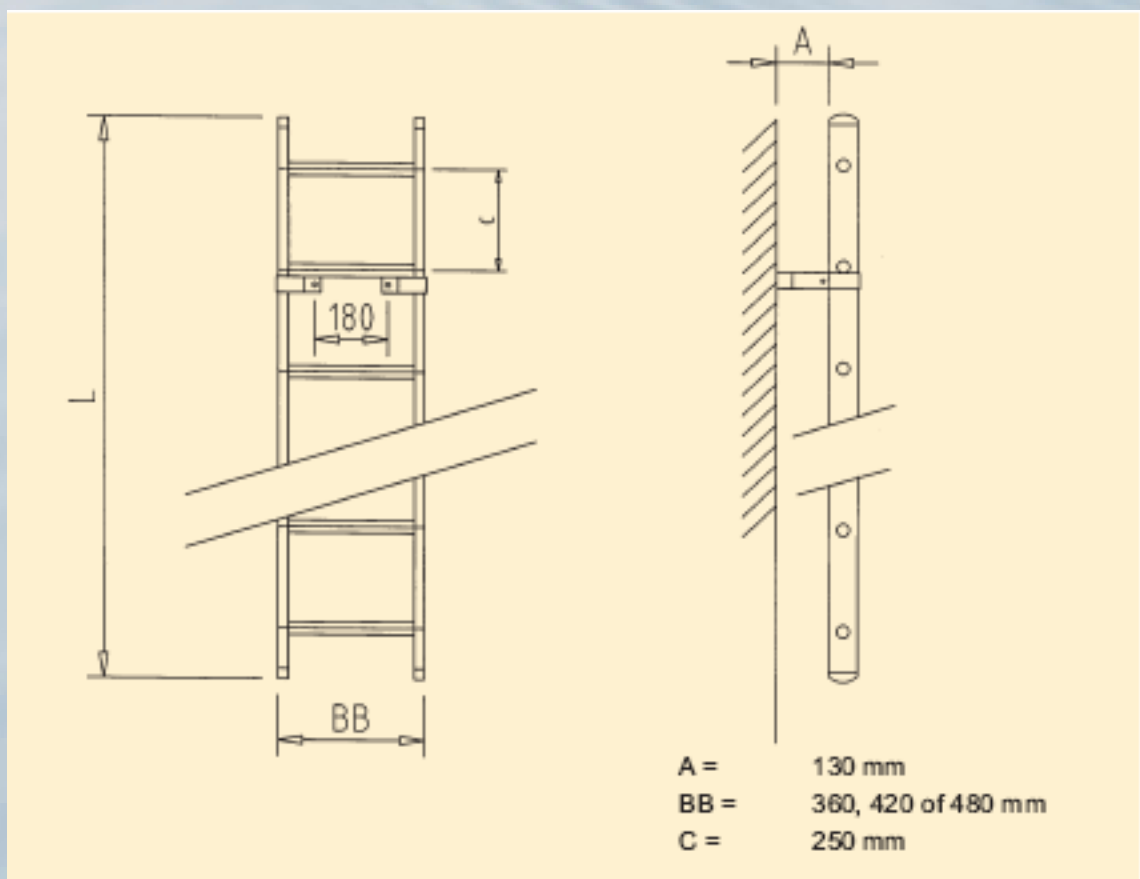

KUNSTSTOF LADDERS

ENVIRONMENTAL

AND INDUSTRIAL

CONTRACTORS

KUNSTSTOF LADDERS

Onze ladders zijn vervaardigd uit glasvezelversterkte kunststof of kortweg GVK. Bijgevolg zijn ze sterk, licht, roestvrij, chemisch resistent en praktisch onverslijtbaar. De standaard ladders hebben een breedte van 360mm en een sportafstand van 250mm. Deze ladders zijn opgebouwd met een rechthoekige ladderstijl (70x25mm) en een ronde laddersport met antislip (Ø 32mm). Deze ladders zijn bedoeld om vast gemonteerd te worden tegen bv. een muur of wand. Zij kunnen eveneens voorzien worden van een veiligheidskooi (diameter 750mm). Ladders met een veiligheidskooi hebben een breedte van 480mm. Afstandshouders voor bevestiging van de ladder kunnen voorzien worden in GVK of inox 316. De afstand van de aslijn van de sporten tot de wand bedraagt 165mm. Voor alle ladders geldt dat zij volledig voldoen aan de EN 131 normering. Op aanvraag kunnen wij u ook onze veiligheidsattesten overmaken.